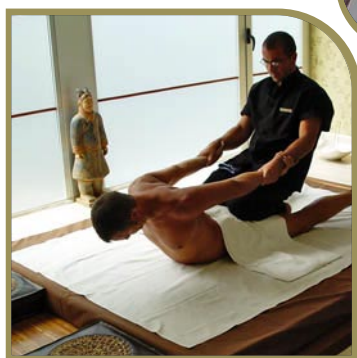

DESCRIPCIÓN

Establecimiento de nueva construcción con amplias y modernas instalaciones entre las que destaca el moderno Centro de Salud y belleza "SPA Galatea".

Situado a escasos 250 mts de la playa de Paxariñas, a 1,5 kms del casco urbano de Portonovo y a 2,5 kms de Sanxenxo.